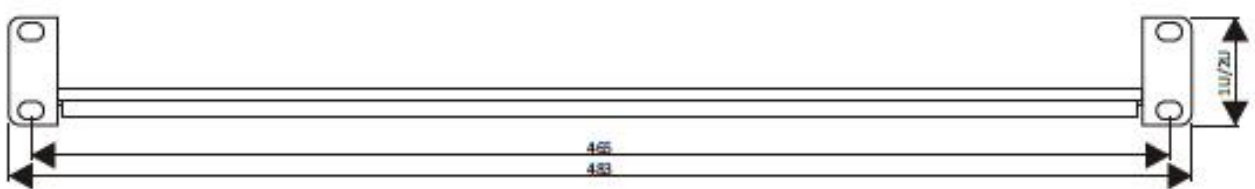

Fiche produit: ÉTAGÈRE FIXE, FIXATION AVANT, CHARGE MAX. 20 Kg

CARACTÉRISTIQUES

- Coloris: noir RAL 7021
- Charge max. supportée: 20 Kg
- Fixation de l' étagère sur l'avant

AVANTAGES

- Sur les baies de brassage et les baies serveur, elles peuvent également être fixées sur les montants arrière

MATIÈRES

- Tôle d'acier

CONDITIONNEMENT

- Nécessite 4 vis de fixation

Référence	Capacité	Profondeur	Poids
EFB250AV	1U	250 mm	1 Kg
EFB300AV	2U	300 mm	1,7 Kg

Fiche produit: ÉTAGÈRE FIXE, FIXATION AVANT, CHARGE MAX. 20 Kg

Vue de dessus

Vue de face