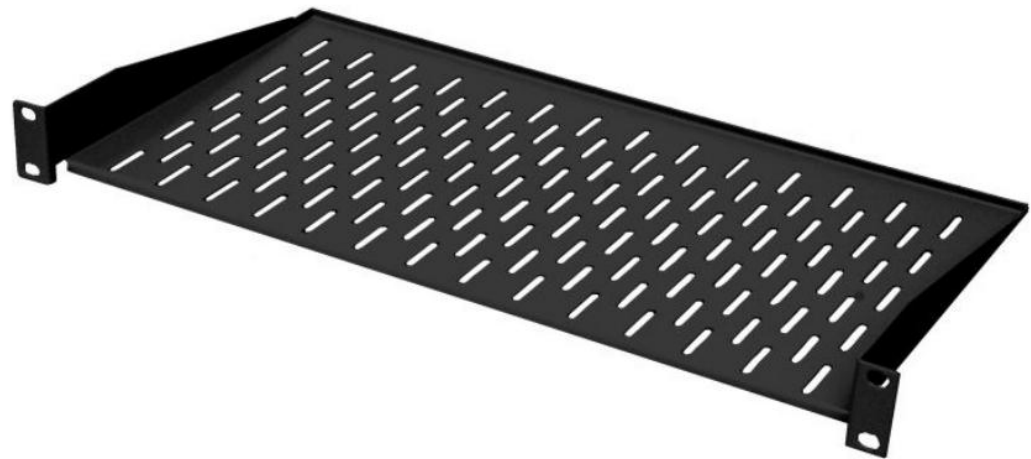

Fiche produit: ÉTAGÈRE FIXE, FIXATION AVANT, CHARGE MAX. 20 Kg

CARACTÉRISTIQUES

- Coloris: noir RAL 7021
- Charge max. supportée: 20 Kg
- Fixation de l' étagère sur l'avant

AVANTAGES

- Sur les baies de brassage et les baies serveur, elles peuvent également être fixées sur les montants arrière

MATIÈRES

- Tôle d'acier

CONDITIONNEMENT

- Nécessite 4 vis de fixation

Référence	Capacité	Profondeur	Poids
EFB250AV	1U	250 mm	1 Kg
EFB300AV	2U	300 mm	1,7 Kg

Fiche produit: ÉTAGÈRE FIXE, FIXATION AVANT, CHARGE MAX. 20 Kg